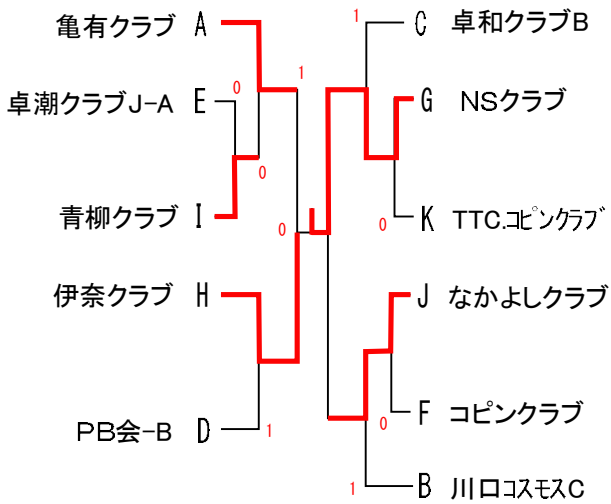

ベテラン 3位グループ

優勝 NSクラブ

準優勝 伊奈クラブ