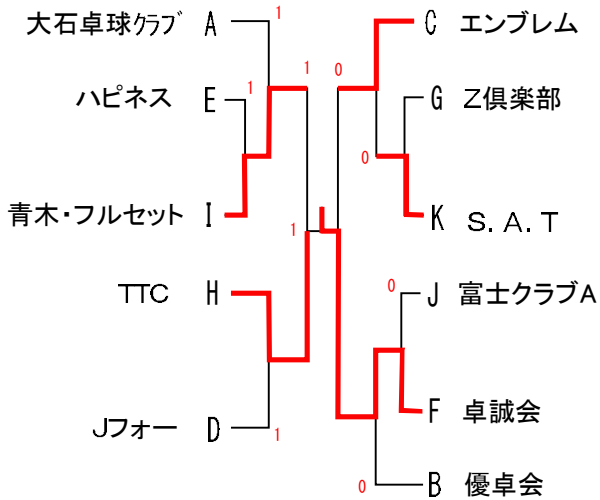

ベテラン 1位グループ

優勝 卓誠会

準優勝 TTC

大石卓球クラブ ハピネス S. A. T
青木・フルセット Z倶楽部 優卓会
ブロック賞 Jフォー エンブレム 富士クラブA