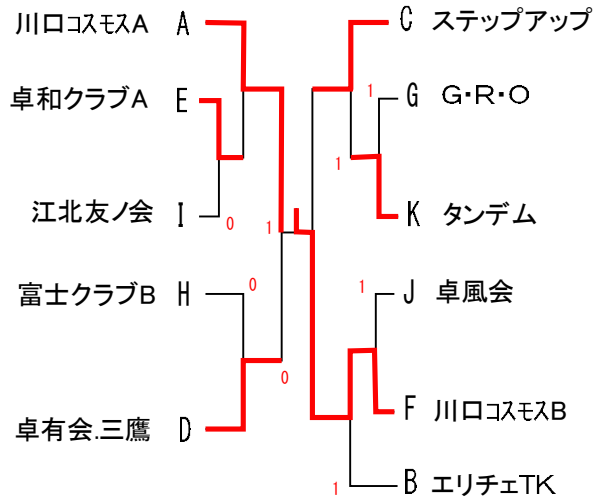

■ベテラン 予選リーグ 22コート

| Jブロック | | 1 | 2 | 3 | 4 | 得点 | 順位 |
|-------|---------|----------|----------|----------|----------|----|----|
| | | 富士クラブA | 卓風会 | なかよしクラブ | PB会-A | | |
| 1 | 富士クラブA | | ○ 2-0 | ○ 2-1 | ○ 2-0 | 6 | 1 |
| 2 | 卓風会 | × 0-2 | | ○ 2-0 | ○ 2-1 | 5 | 2 |
| 3 | なかよしクラブ | × 1-2 | × 0-2 | | ○ 2-0 | 4 | 3 |
| 4 | PB会-A | × 0-2 | × 1-2 | × 0-2 | | 3 | 4 |

■ベテラン 予選リーグ 23コート

| Kブロック | | 1 | 2 | 3 | 4 | 得点 | 順位 |
|-------|------------|----------|----------|------------|----------|----|----|
| | | S. A. T | タンDEM | TTC.北ピンクラブ | 卓和クラブC | | |
| 1 | S. A. T | | ○ 2-0 | ○ 2-0 | ○ 2-1 | 6 | 1 |
| 2 | タンDEM | × 0-2 | | ○ 2-1 | ○ 2-0 | 5 | 2 |
| 3 | TTC.北ピンクラブ | × 0-2 | × 1-2 | | ○ 2-1 | 4 | 3 |
| 4 | 卓和クラブC | × 1-2 | × 0-2 | × 1-2 | | 3 | 4 |

ベテラン 1位グループ

優勝 卓誠会

準優勝 TTC

大石卓球クラブ ハピネス S. A. T
 青木・フルセット Z倶楽部 優卓会
 ブロック賞 Jフォー エンブレム 富士クラブA

ベテラン 2位グループ

優勝 川口コスモB

準優勝 川口コスモA

ベテラン 3位グループ